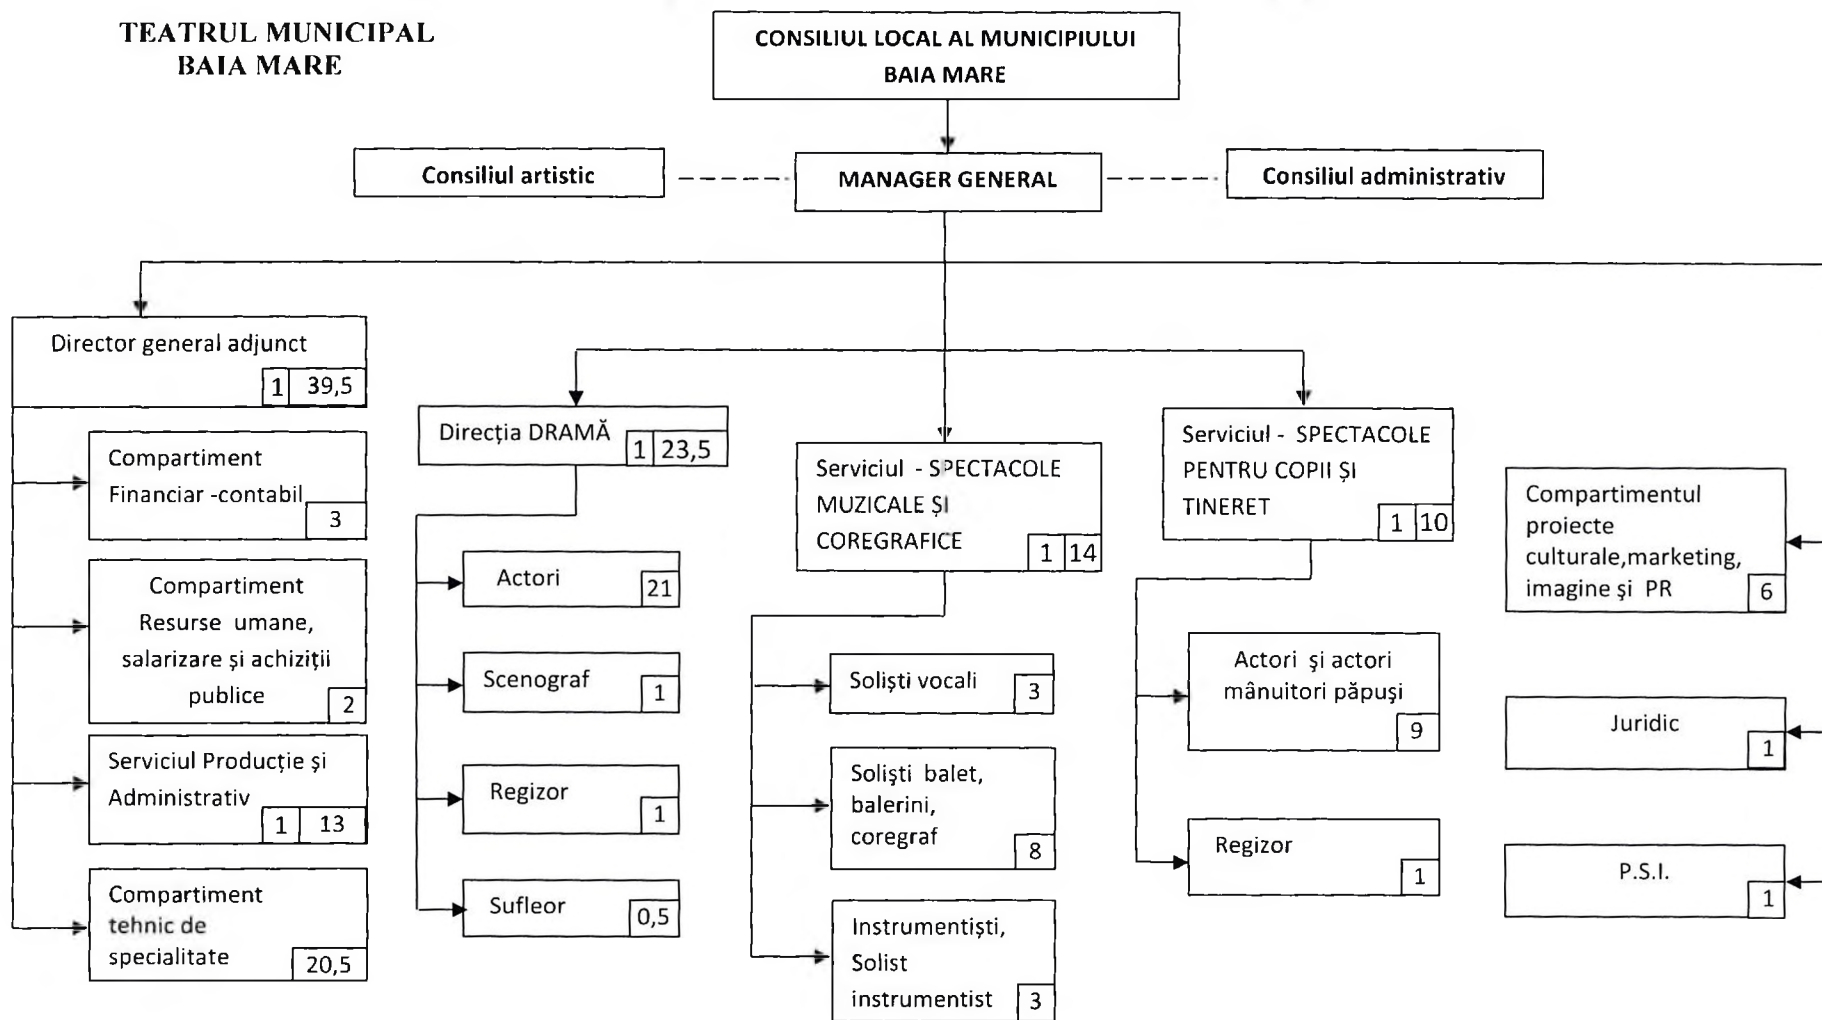

**TEATRUL MUNICIPAL
BAIA MARE**

Total personal : 100
 Personal de conducere : 6
 Personal de execuție : 94